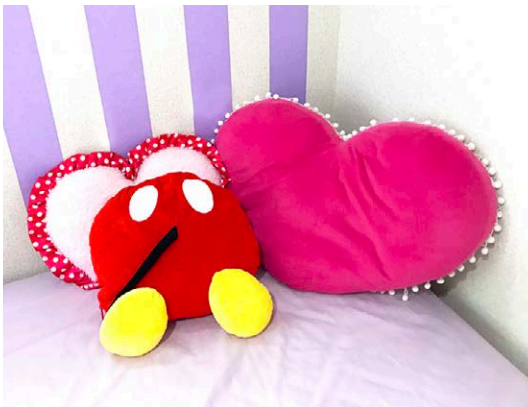

ディズニーキャラクターの『おしり』クッションに癒される♪ クッションとブランケットの2wayで楽しめる とってもキュートなクッションインブランケット新発売！

国内・海外の有名キャラクターグッズの企画・製造・卸し等を行う株式会社スモール・プラネットは、ディズニー&ディズニー/ピクサーキャラクターのクッションインブランケットを発売いたします。

人気キャラクターの”おしり”をデザインに使用した楽しいデザインのクッションの中にブランケットが入った、実用性のあるインテリアアイテム。価格は税抜 3,600 円。デザインはミッキーマウス、ドナルドダック、くまのプーさんの3種類の外、フェイスアップデザインのチップ&デール、エイリアンを含めた全5種類となっています。

ディズニー&ディズニー/ピクサーキャラクター ブランケットインクッション
(ミッキーマウス / ドナルドダック / くまのプーさん / チップ&デール / エイリアン)

価格：3,600 円（税抜） URL：<https://goo.gl/psKSaK>

■愛くるしいおしりデザインのクッションでお部屋をキュートに演出！

ミッキー・ドナルド・プーさんは、可愛さ満点のおしりデザインを使用。それぞれのキャラクターの特徴をとらえていて、穴にはまってお尻が抜けなくなったようにも見えるユニークなデザインです。ピョコっと出ている両足やミッキーのしっぽも立体的に表現。プーさんの縫い目も刺繍で表現しています。

リビングのソファやベッド脇に置いておくだけでお部屋が一気に可愛くなるので、子供部屋に置いておくのもオススメです。

(C) DISNEY (C) Disney/Pixar (C) Disney. Based on the "Winnie the Pooh" works by A.A. Milne and E.H. Shepard.

<本リリースに関するお問い合わせ>

株式会社スモール・プラネット（広報/松浦）